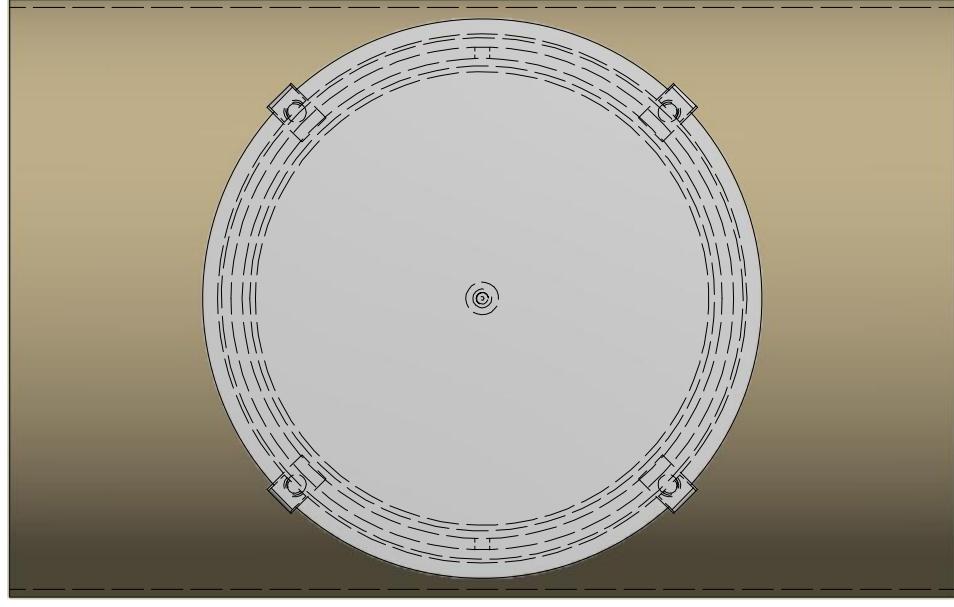

6 5 4 3 2 1

D

C

B

Tuloilmaventtiili TV-3 asennetaan IVL-koneen jakokanavistoon. Jokaista IVL-konetta kohti asennetaan 5 kpl TV-3 venttiilejä.

A

				0,9 kg
Name	Material/Quality/Standard	Dimensions		Weight
<b>JTK POWER</b> Metalli-Jokela Oy Teollisuustie 6, FIN-66600 Vöyri <small>COPYRIGHT JTK POWER OY. NO PART OF THIS DOCUMENT MAY BE REPRODUCED OR UTILIZED BY ANY MEANS OR SHOWN TO A THIRD PERSON WITHOUT JTK POWER PERMISSION IN WRITING</small>		Scale	ARK. A3	TOTAL WEIGHT 0,9 kg
		1:2	MATERIAL MATERIAL STANDARD	
Made	Date	Name	<b>TV-3 asennus jakokanavistoon</b>	
15.3.2019	lotta.ala-outinen			
CHKD.				
REF. DRAWINGS	APPVD.			
		Units	DRG. No.	Revision
		mm kg	<b>8-17984</b>	-
		File Name 8-17984.iam		Pg