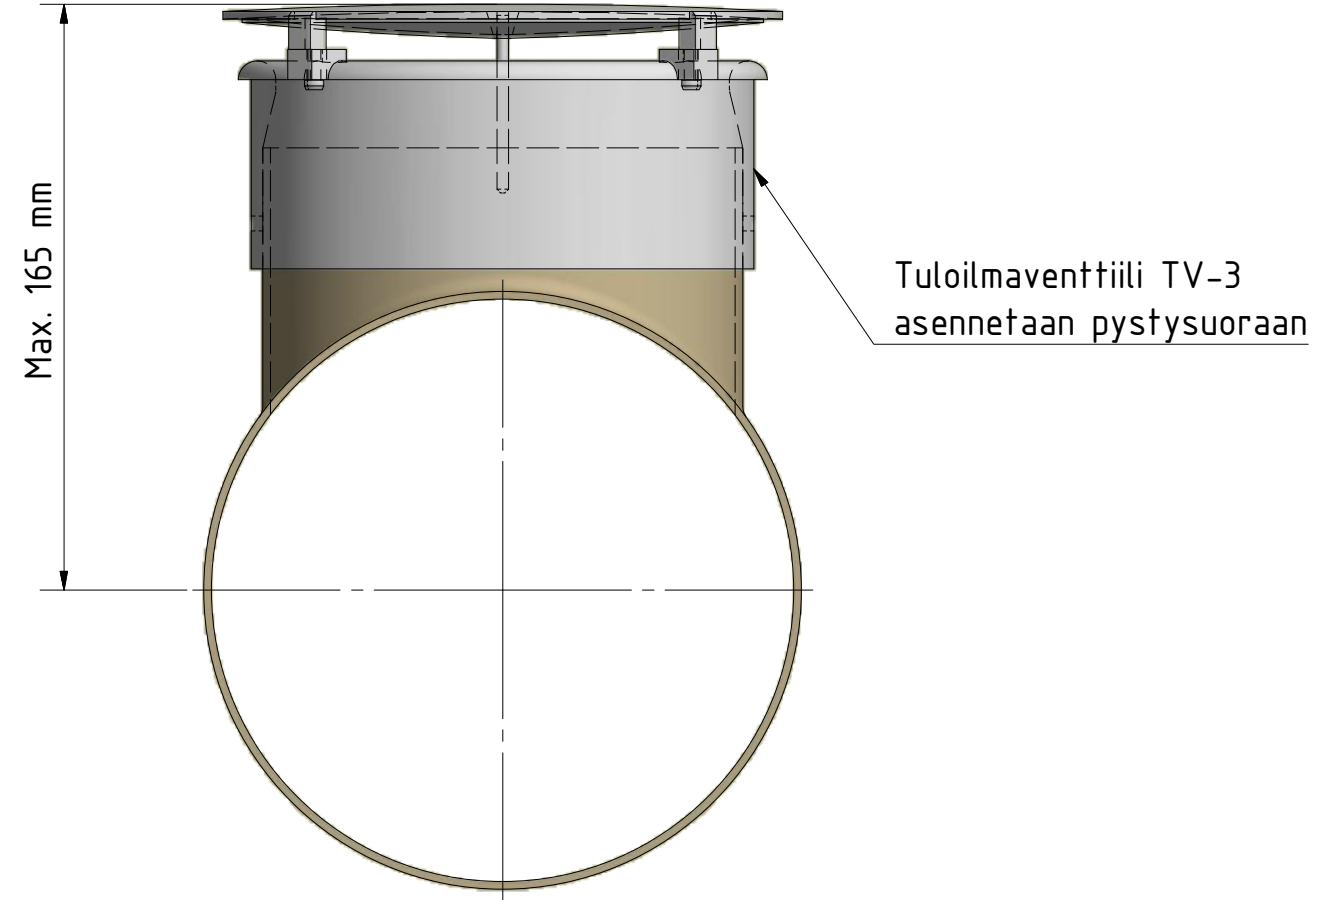

6 5 4 3 2 1

D

C

B

Tuloilmaventtiili TV-3 asennetaan IVL-koneen jakokanavistoon. Jokaista IVL-konetta kohti asennetaan 5 kpl TV-3 venttiilejä.

A

				0,9 kg
Name	Material/Quality/Standard	Dimensions		Weight
<b>JTK POWER</b> Metalli-Jokela Oy Teollisuustie 6, FIN-66600 Vöyri <small>COPYRIGHT JTK POWER OY. NO PART OF THIS DOCUMENT MAY BE REPRODUCED OR UTILIZED BY ANY MEANS OR SHOWN TO A THIRD PERSON WITHOUT JTK POWER PERMISSION IN WRITING</small>		Scale	ARK. A3	TOTAL WEIGHT 0,9 kg
		1:2	MATERIAL MATERIAL STANDARD	
Made	Date	Name	<b>TV-3 asennus jakokanavistoon</b>	
15.3.2019	lotta.ala-outinen			
CHKD.				
REF. DRAWINGS	APPVD.			
		Units	DRG. No.	Revision
		mm kg	<b>8-17984</b>	-
		File Name 8-17984.iam		Pg