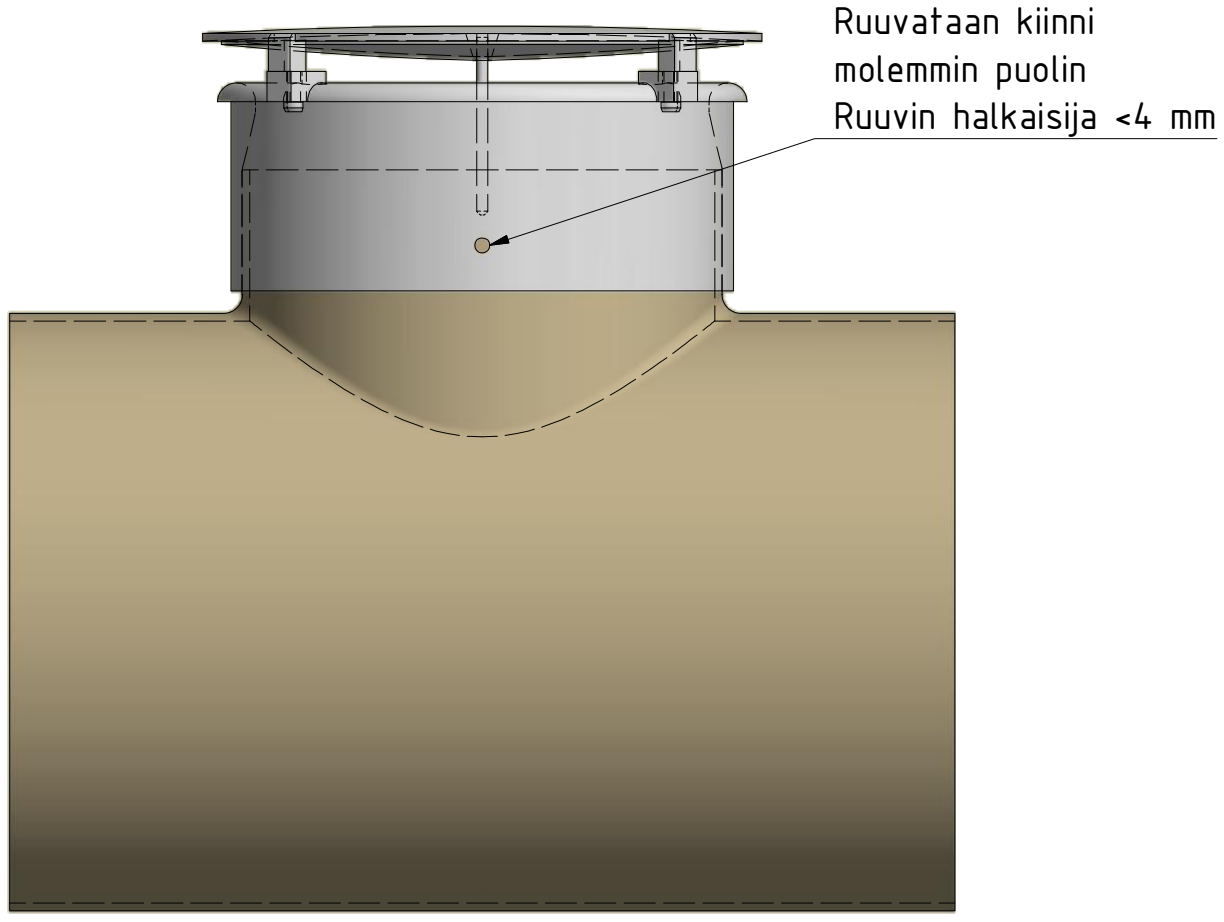

6 5 4 3 2 1

D

C

B

Tuloilmaventtiili TV-3 asennetaan IVL-koneen jakokanavistoon. Jokaista IVL-konetta kohti asennetaan 5 kpl TV-3 venttiilejä.

A

				0,9 kg
Name	Material/Quality/Standard	Dimensions		Weight
<b>JTK POWER</b> Metalli-Jokela Oy Teollisuustie 6, FIN-66600 Vöyri <small>COPYRIGHT JTK POWER OY. NO PART OF THIS DOCUMENT MAY BE REPRODUCED OR UTILIZED BY ANY MEANS OR SHOWN TO A THIRD PERSON WITHOUT JTK POWER PERMISSION IN WRITING</small>		Scale	ARK. A3	TOTAL WEIGHT 0,9 kg
		1:2	MATERIAL MATERIAL STANDARD	
Made	Date	Name	<b>TV-3 asennus jakokanavistoon</b>	
15.3.2019	lotta.ala-outinen			
CHKD.				
REF. DRAWINGS	APPVD.			
		Units	DRG. No.	Revision
		mm kg	<b>8-17984</b>	-
		File Name 8-17984.iam		Pg